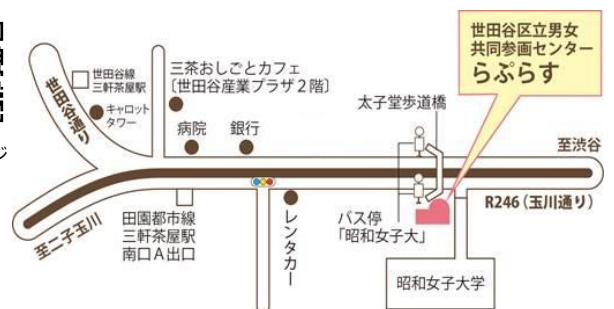

### 世田谷区立男女共同参画センターらぷらす

〒154-0004

東京都世田谷区太子堂1-12-40 グレート王寿ビル3階

TEL 03-6450-8510 / FAX 03-6450-8511

らぷらすの情報は、以下のホームページでご覧になれます。

らぷらすHP <http://www.laplace-setagaya.net>

世田谷区HP [施設](#) → [暮らし・生活関連施設](#) → [男女共同参画センターらぷらす](#)

らぷらす  
ホームページ

東急田園都市線・世田谷線「三軒茶屋」駅下車 徒歩7分  
東急バス・小田急バス「昭和女子大」下車  
小田急バス（駒沢陸橋～北沢タウンホール）「三軒茶屋」下車

\* 申し込みの際にいただく住所、氏名、電話番号等の個人情報は、参加者名簿の作成、キャンセル待ち登録名簿の作成および必要な場合の連絡以外の目的に使用しません。

協力：日本政策金融公庫